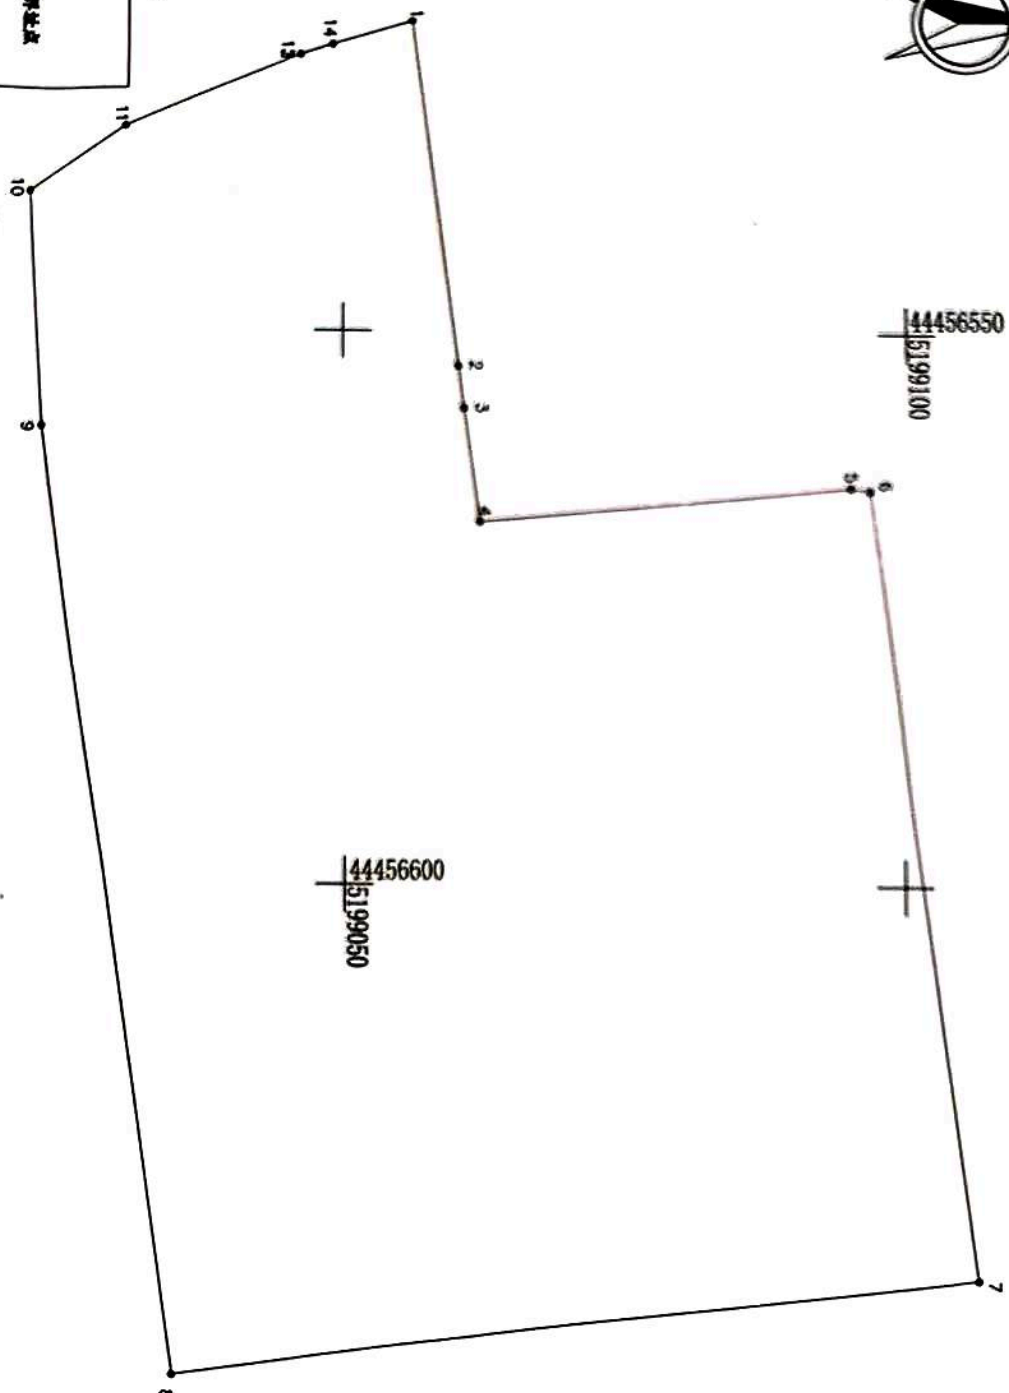

不动产登记专用章

点号	边长
1	32.22
2	3.85
3	10.34
4	33.08
5	1.71
6	71.78
7	72.17
8	85.75
9	21.72
10	10.46
11	16.94
12	0.02
13	3.04
14	7.47
1	

S=6764.13平方米

权属调查	测绘者	审核者
总图面积 6764.13m ²	1:500	王明华
比例尺	2025年8月	张达
测绘日期		王明华
测绘单位		张达